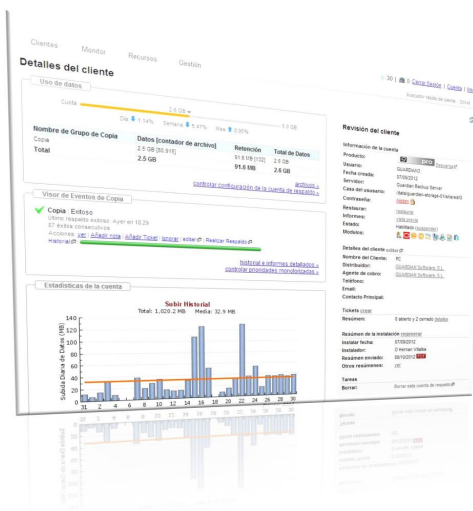

Data Base

Per a la Còpia de Bases de Dades més freqüents tocarem connectores per a **Microsoft SQL Server, MySQL, Oracle Database y Lotus Domino**

Mail Server

Podrem realitzar còpies dels servidors de Correu següents **Microsoft Exchange Server (Amb còpia granular de les bústies individuals)** i **Lotus Notes**

Virtual Machine

Còpia de manera individual cada màquina virtual **VMware ESX, ESXi, Server, vCenter, Workstation, Fusion i Player** i **Microsoft Hyper-V Server 2008**

Amb GUARDIAN disposa d'un complet Panell de Control per a la gestió de les llicències contractades. Des de qualsevol lloc podrà conèixer l'estat dels seus serveis així com l'informe de totes les tasques realitzades.